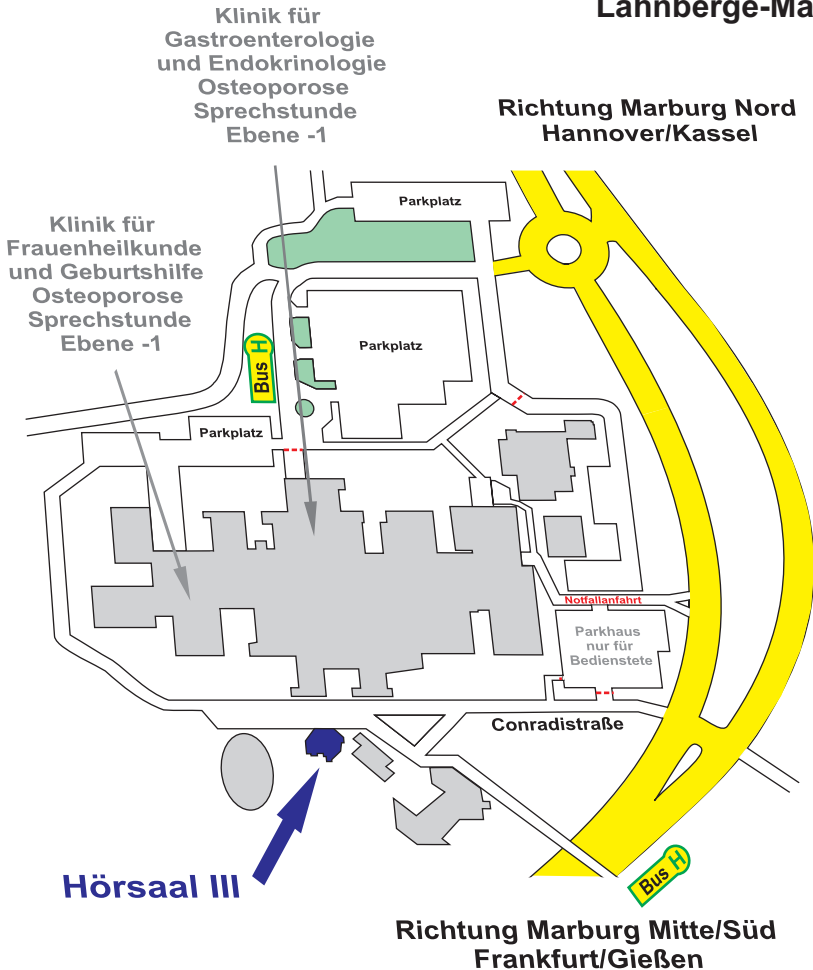

Wegbeschreibung:

Hörsaal III
Conradistraße
Lahnberge-Marburg

Mit dem Zug/Bus:

Hauptbahnhof, Buslinie 2 bis Haltestelle Klinikum

Mit dem Auto:

Aus Richtung Frankfurt/Gießen:

Ausfahrt Marburg Süd, der Beschilderung "Klinikum Lahnberge" folgen.
Auf den "Lahnbergen" links abbiegen in die Conradistraße (Richtung-Kreißaal).

Aus Richtung Kassel:

Ausfahrt Wehrda/Cölbe, der Beschilderung "Klinikum Lahnberge" folgen.
Auf den "Lahnbergen" rechts abbiegen in die Conradistraße (Richtung-Kreißaal).

Veranstalter:

SoftconsuL_t, Marburg