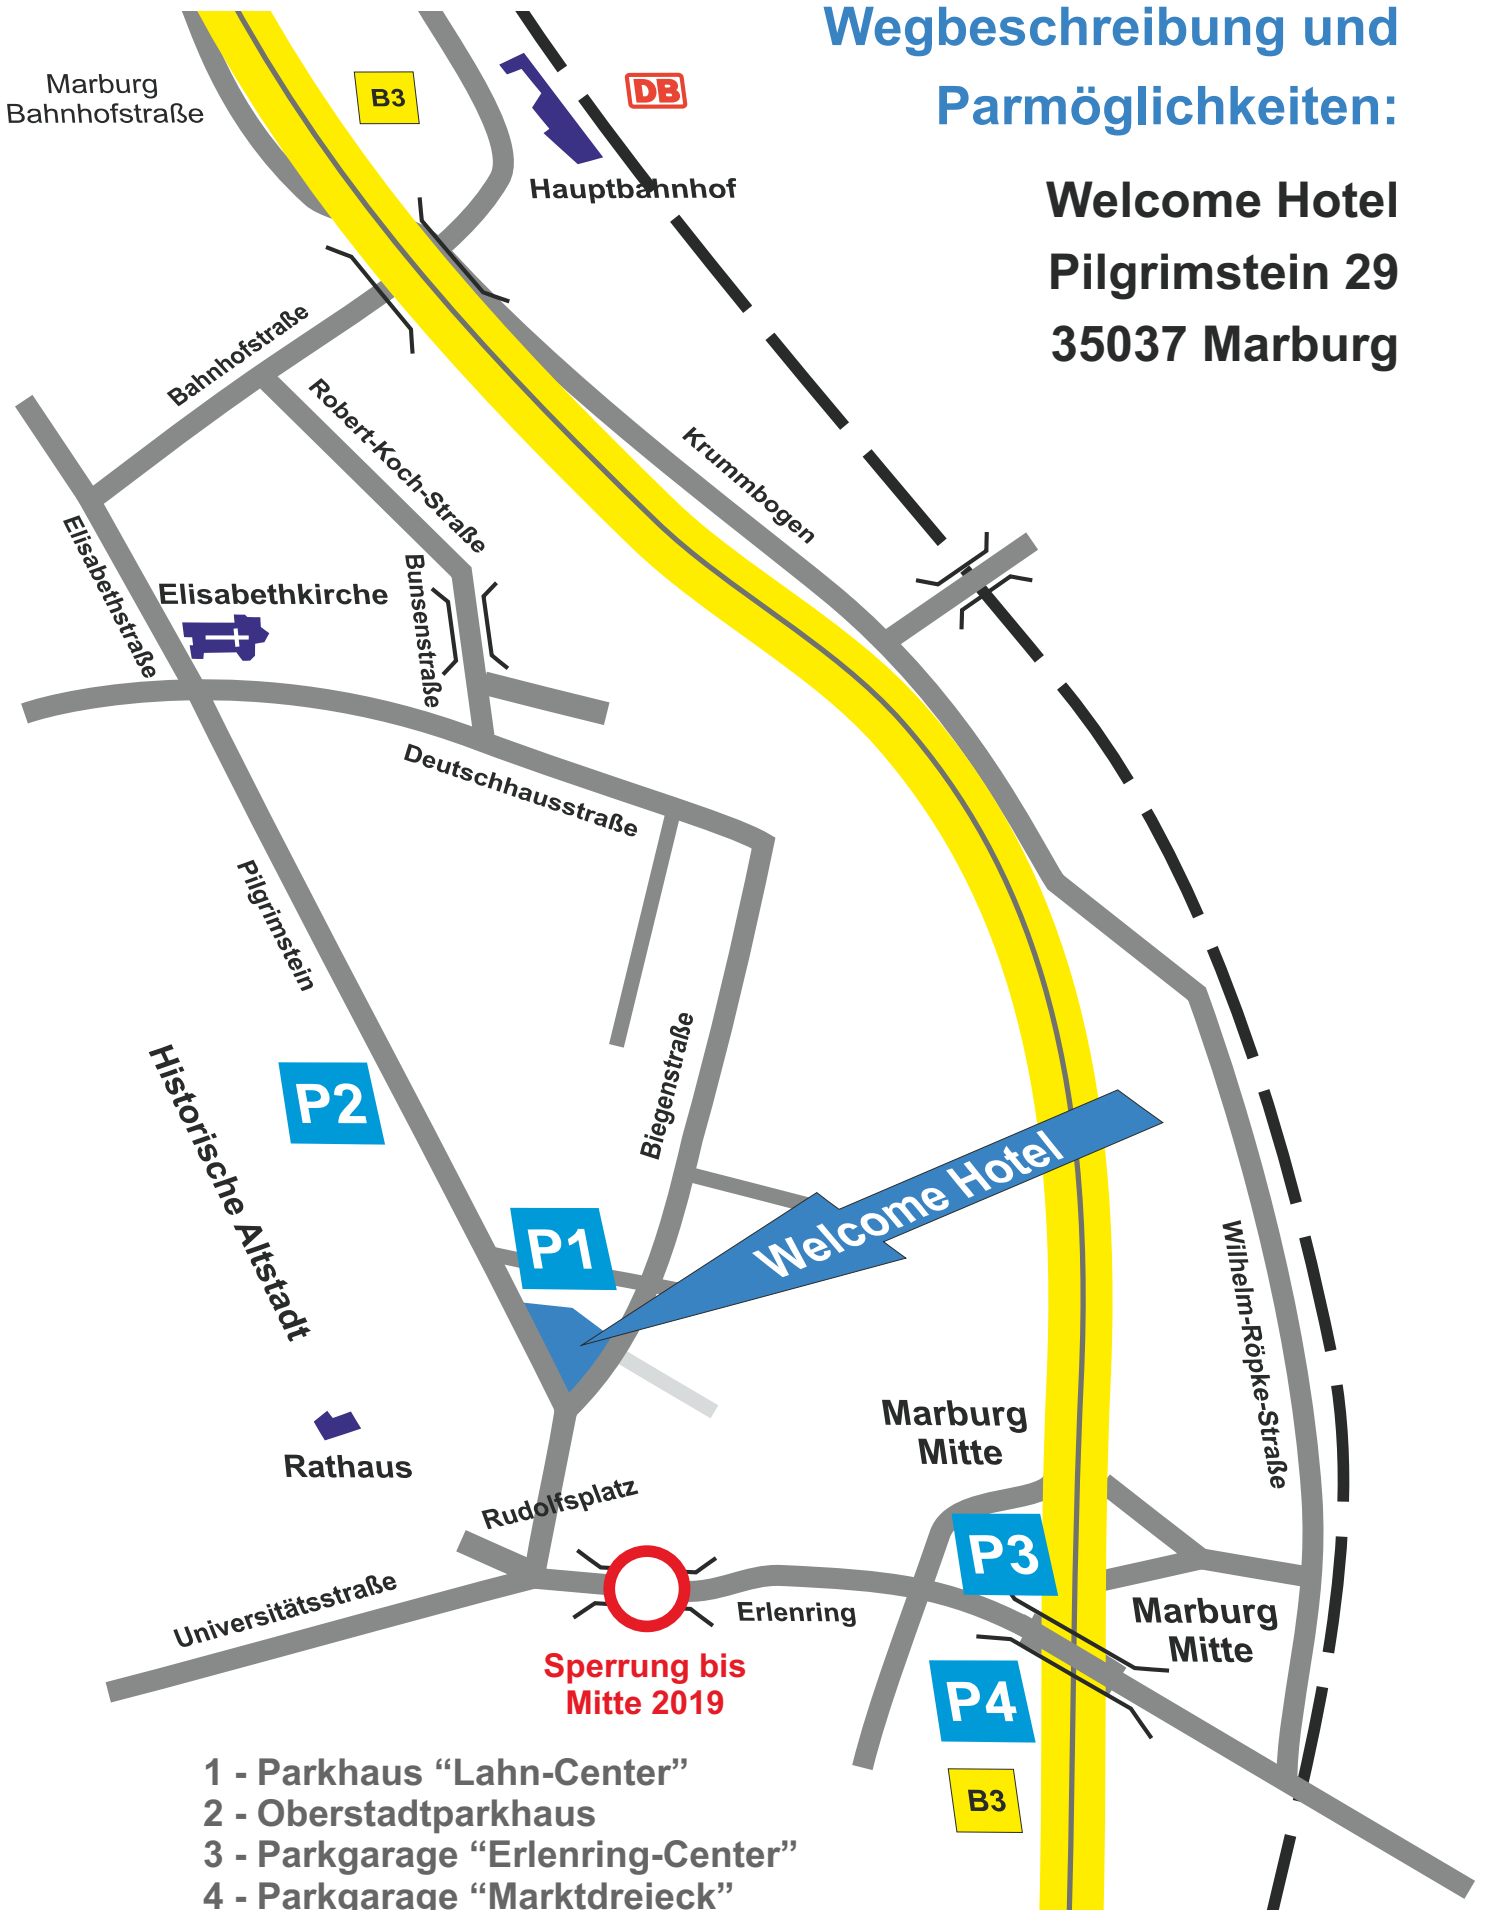

# Wegbeschreibung und Parkmöglichkeiten:

Welcome Hotel  
Pilgrimstein 29  
35037 Marburg

- 1 - Parkhaus "Lahn-Center"
- 2 - Oberstadtparkhaus
- 3 - Parkgarage "Erlening-Center"
- 4 - Parkgarage "Marktdreieck"